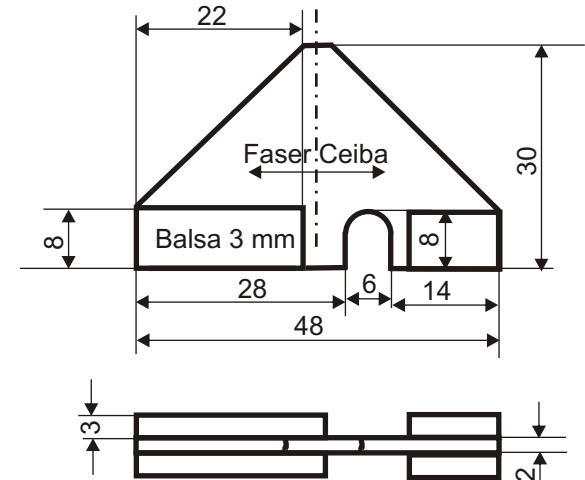

**Verstärkung Nasenholm Flügel**

1 St. Ceiba 3 mm 29.12.17

**Verstärkung Nasenholm Stabilo**

1 St. Ceiba 3 mm 29.12.17

**Verstärkung Endholm Flügel**

1 St. Ceiba / Balsa 2 / 3 mm  
06.01.18

**Verstärkung Endholm Stabilo**

1 St. Ceiba / Balsa 2 / 3 mm  
06.01.18

**Aufnahme Druckschalter**

1 St. Ceiba / Balsa 3 mm  
18.2.18 PG