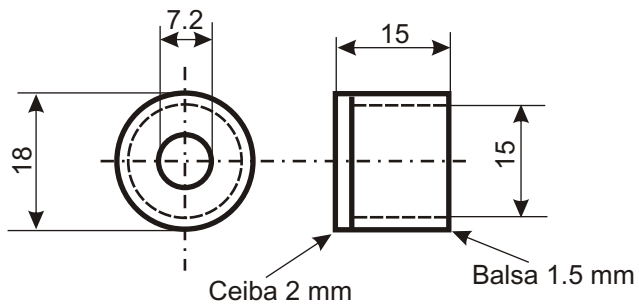

**Verstärkung Nasenholm Flügel**

1 St. Ceiba 3 mm 29.12.17

**Verstärkung Nasenholm Stabilo**

1 St. Ceiba 3 mm 29.12.17

**Verstärkung Endholm Flügel**

1 St. Ceiba / Balsa 2 / 3 mm  
06.01.18

**Verstärkung Endholm Stabilo**

1 St. Ceiba / Balsa 2 / 3 mm  
06.01.18

**Aufnahme Druckschalter**

1 St. Ceiba / Balsa 3 mm  
18.2.18 PG